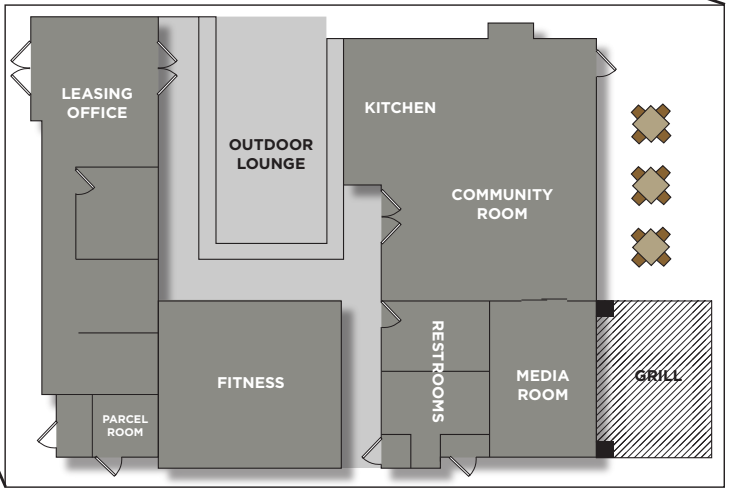

ESENCIA DRIVE

- ONE BEDROOM 1A 1B 1C
- TWO BEDROOM 2A 2B 2C
- THREE BEDROOM 3A
- MAIL KIOSK
- POOL
- GRILL
- TRASH
- FIRE PIT
- SPA

Esencia

sur APARTMENT HOMES

92 Esencia Drive | Rancho Mission Viejo, CA 92694 | 949.652.3900 | EsenciaSur.com